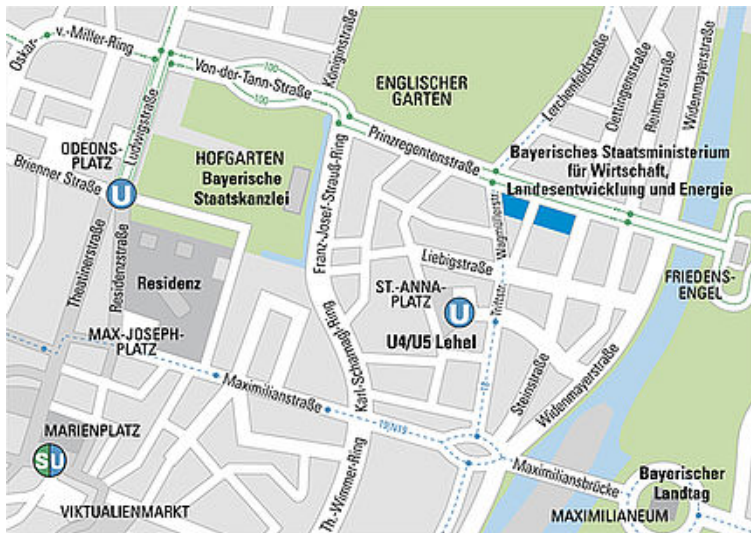

Postanschrift: 80525 München

Hausadresse: Prinzregentenstraße 28, 80538 München

Telefon: 089 2162-0

Telefax: 089 2162-2760

E-Mail: [info\(at\)stmwi.bayern.de](mailto:info(at)stmwi.bayern.de)

Internet: www.stmwi.bayern.de

Anreise

Die genaue Lage des Ministeriums finden Sie im Bayern Atlas:
Wegweiser zum Dienstgebäude

Sie erreichen das Ministerium mit folgenden öffentlichen
Verkehrsmitteln:

U-Bahn: Linie 4

Westendstraße - Hauptbahnhof -

Servicestelle

Ihr direkter Draht zur Bayerischen
Staatsregierung: BAYERN | DIREKT

Haltestelle Lehel - Arbellapark

U-Bahn: Linie 5

Laimer Platz - Hauptbahnhof -

Haltestelle Lehel - Ostbahnhof - Neuperlach-Süd

Straßenbahn: Linie 16

Romanplatz - Hauptbahnhof -

Haltestelle Nationalmuseum / Haus der Kunst -

Effnerplatz - St. Emmeram

StadtBus: 100 "Museenlinie"

Hauptbahnhof - Odeonsplatz -

**Haltestelle Nationalmuseum / Haus der Kunst oder
Reitmorstraße** - Ostbahnhof