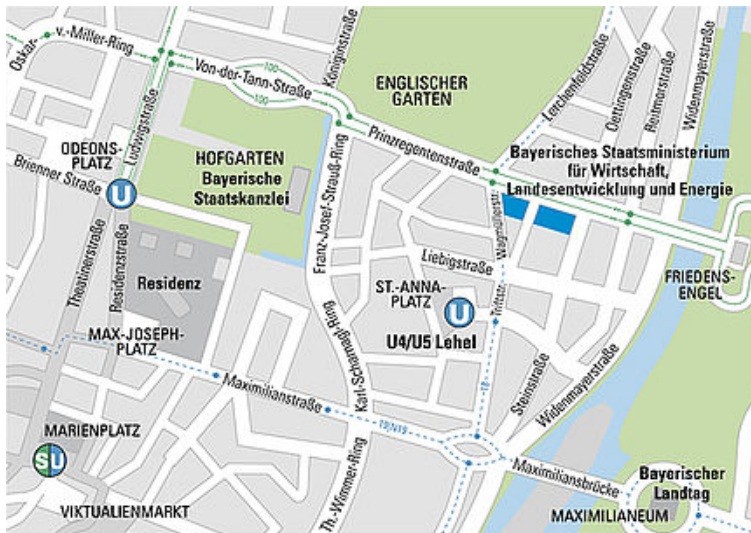

Postanschrift: 80525 München

Hausadresse: Prinzregentenstraße 28, 80538 München

Telefon: 089 2162-0

Telefax: 089 2162-2760

E-Mail: [info\(at\)stmwi.bayern.de](mailto:info(at)stmwi.bayern.de)

Internet: www.stmwi.bayern.de

Anreise

Die genaue Lage des Ministeriums finden Sie im Bayern Atlas:
Wegweiser zum Dienstgebäude

Sie erreichen das Ministerium mit folgenden öffentlichen Verkehrsmitteln:

U-Bahn: Linie 4

Westendstraße - Hauptbahnhof -

Servicestelle

Ihr direkter Draht zur Bayerischen Staatsregierung: BAYERN | DIREKT

Haltestelle Lehel - Arbellapark

U-Bahn: Linie 5

Laimer Platz - Hauptbahnhof -

Haltestelle Lehel - Ostbahnhof - Neuperlach-Süd

Straßenbahn: Linie 16

Romanplatz - Hauptbahnhof -

Haltestelle Nationalmuseum / Haus der Kunst -

Effnerplatz - St. Emmeram

StadtBus: 100 "Museenlinie"

Hauptbahnhof - Odeonsplatz -

**Haltestelle Nationalmuseum / Haus der Kunst oder
Reitmorstraße** - Ostbahnhof